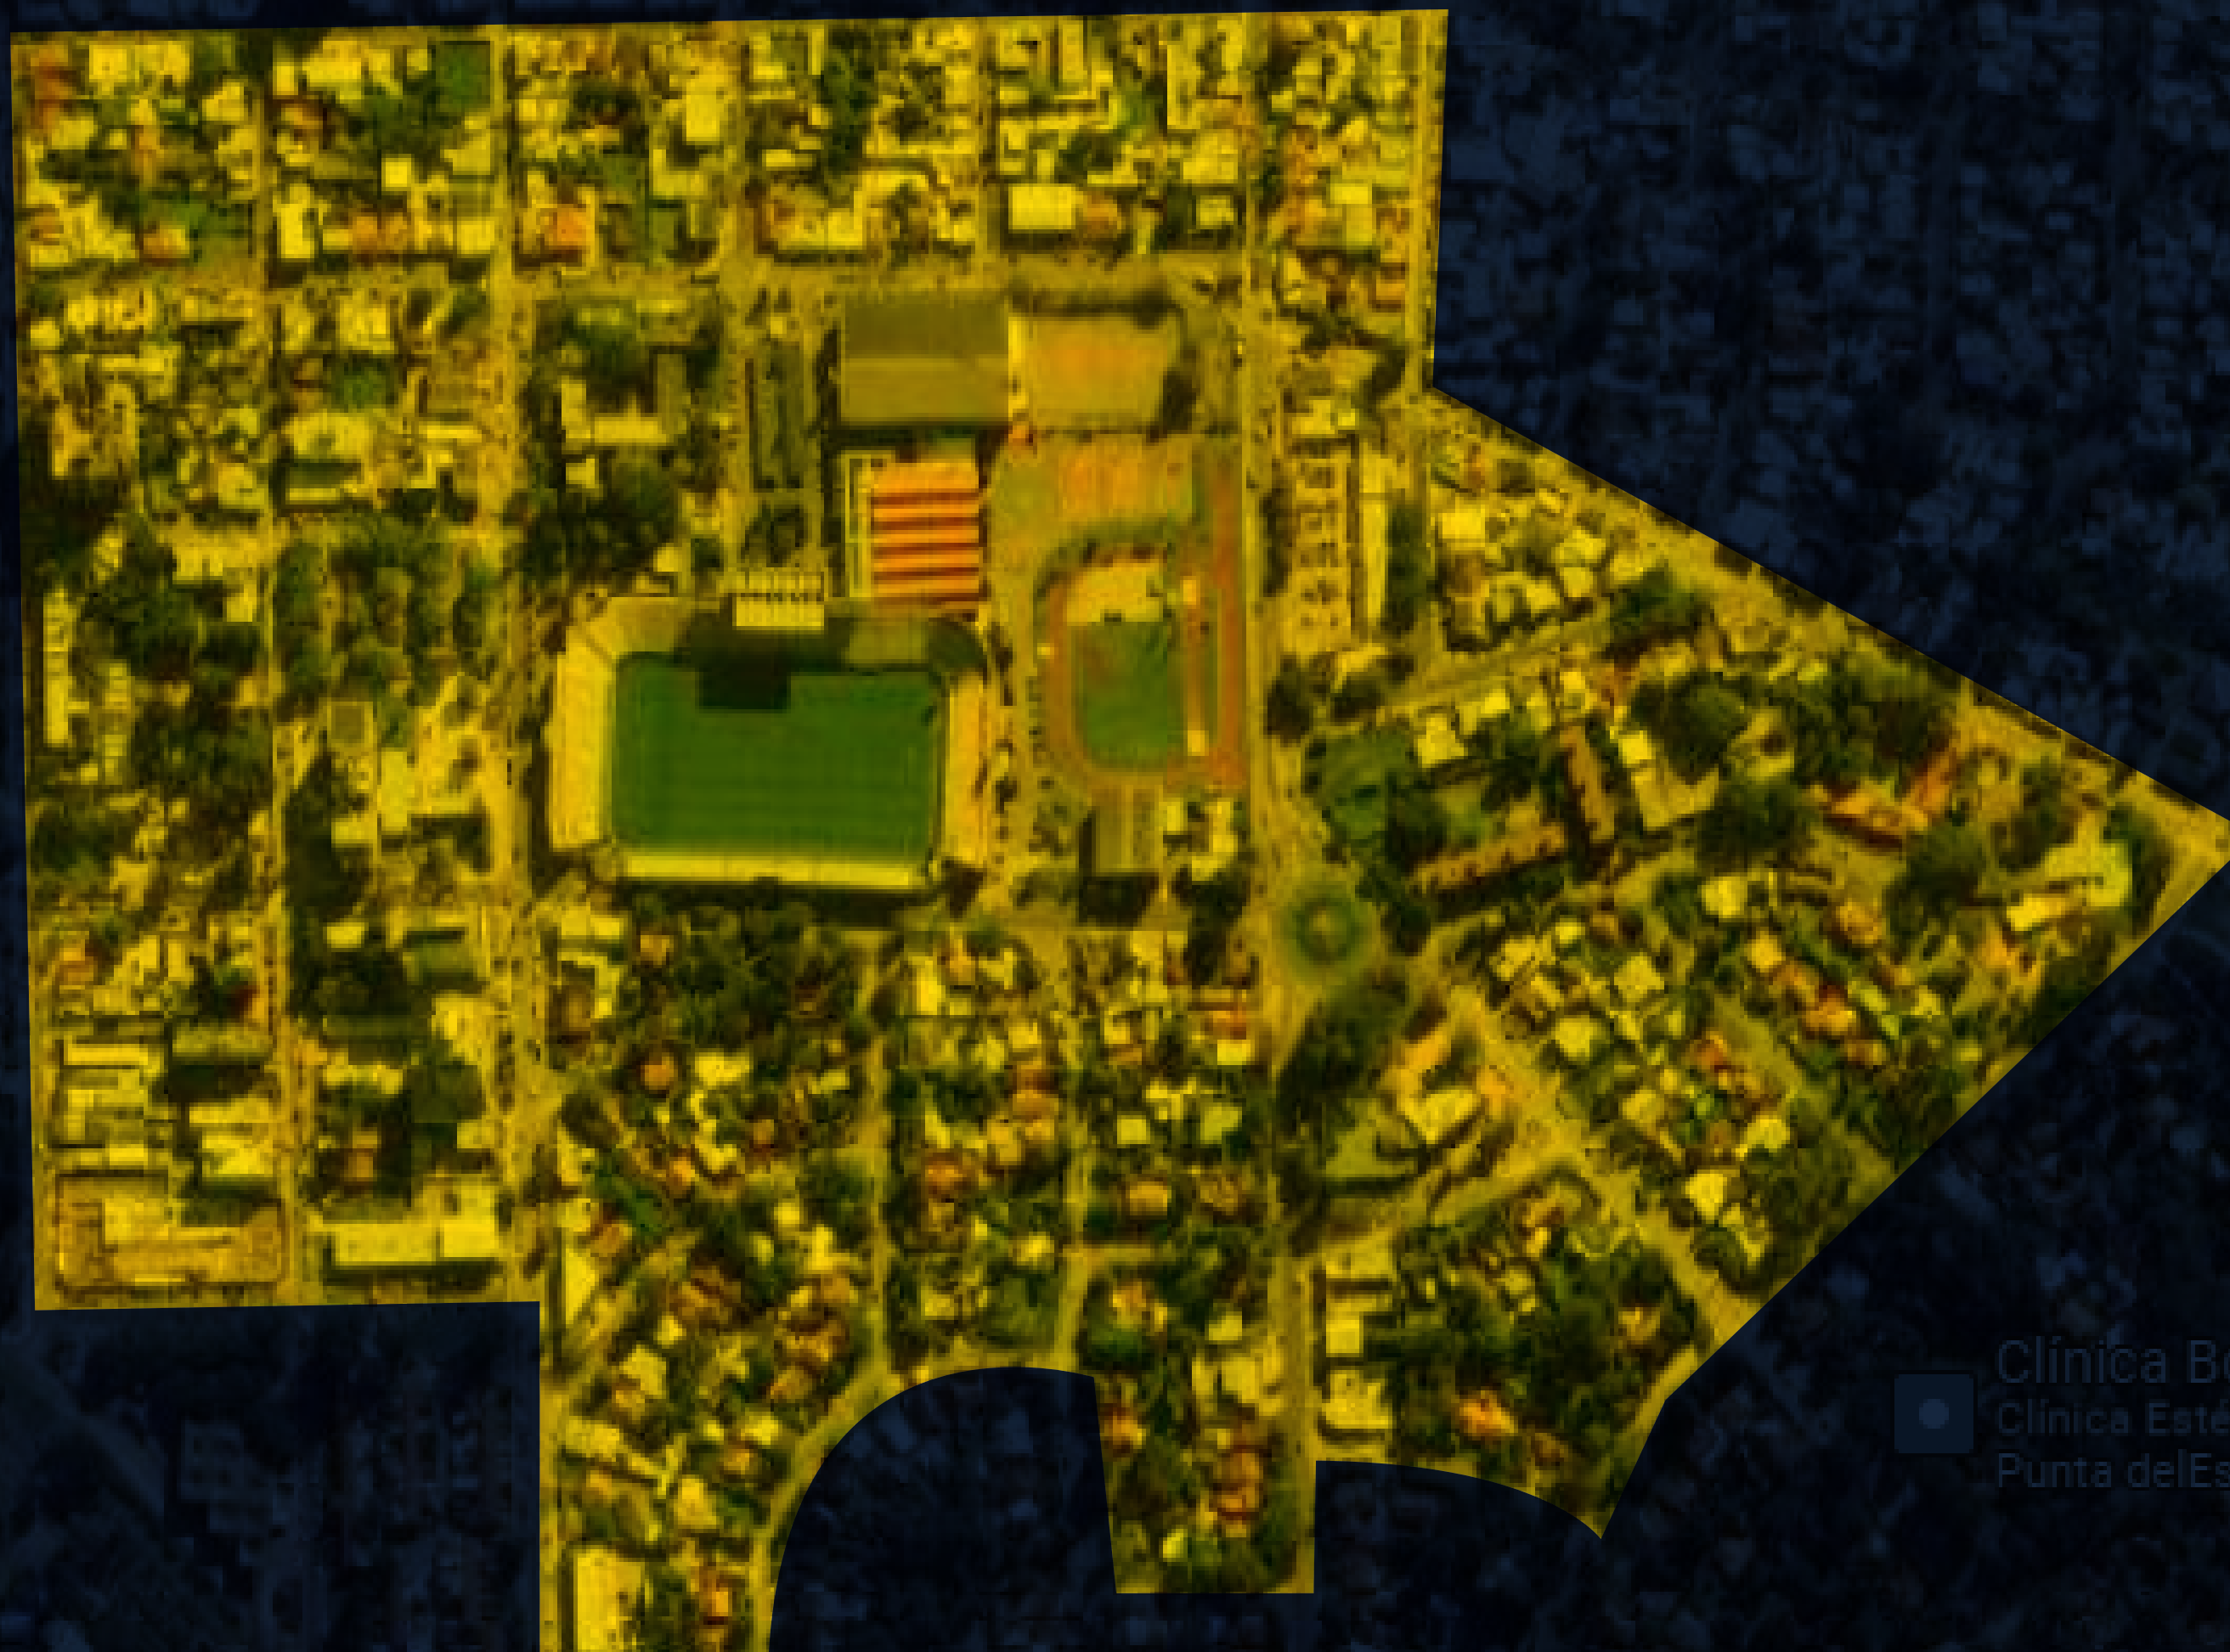

Ministerio
del Interior

FINAL CONMEBOL SUDAMERICANA

Estadio Domingo Burgueño Miguel

Ministerio
del Interior

FINAL CONMEBOL SUDAMERICANA

Estadio Domingo Burgueño Miguel

28.10.2023
17:00hs

Ministerio
del Interior

ZONA DE EXCLUSIÓN

Av. Cachimba del Rey
19 de Abril
Treinta y Tres
18 de Julio
San José
Av. Francisco Acuña de Figueroa
Islandia
Noruega
Suiza
San Marino
Av. Martiniano Chiossi
Volta
Simón Bolívar

Clínica Boris Segura
Clínica Estética
Punta del Este - Med...