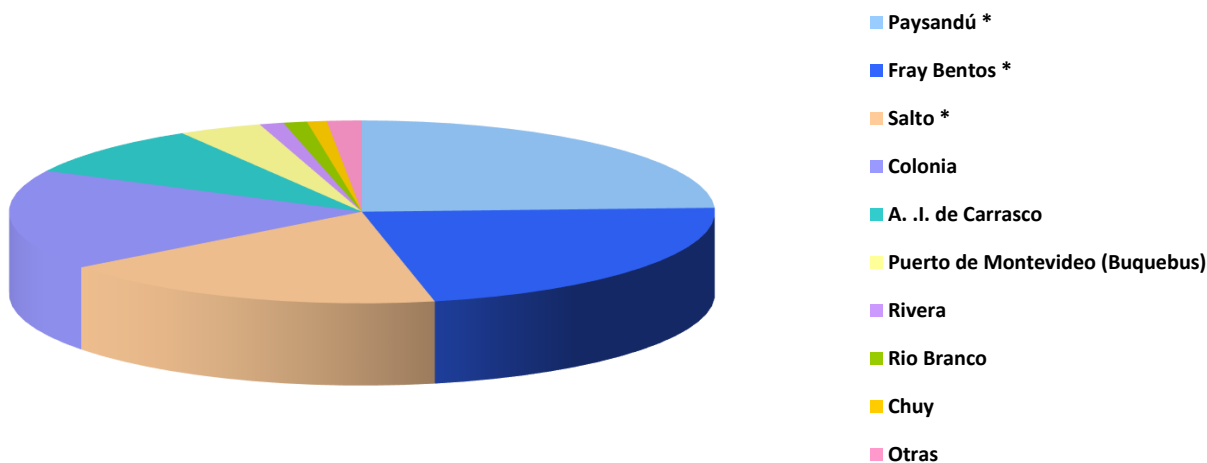

PASAJEROS EGRESADOS, PRINCIPALES PUNTOS DE CONTROL (INCLUYE TODAS LAS NACIONALIDADES)
PERÍODO: 23/08/2023 al 27/08/2023

	Total	%
Paysandú *	32.025	24,32
Fray Bentos *	29.471	22,38
Salto *	23.585	17,91
Colonia	23.426	17,79
A. .I. de Carrasco	11.960	9,08
Puerto de Montevideo (Buquebus)	5.052	3,84
Rivera	1.458	1,11
Rio Branco	1.426	1,08
Chuy	1.193	0,91
Otras	2.100	1,59
Total	131.696	100,00

Datos preliminares, sujetos a modificación

*Datos proporcionados por la Dirección Nacional de Migraciones Argentina. Asimismo, los datos de la inspectoría de Fray Bentos para el día 26/08/2023 comprenden el período entre las 15:00 y las 23:59.